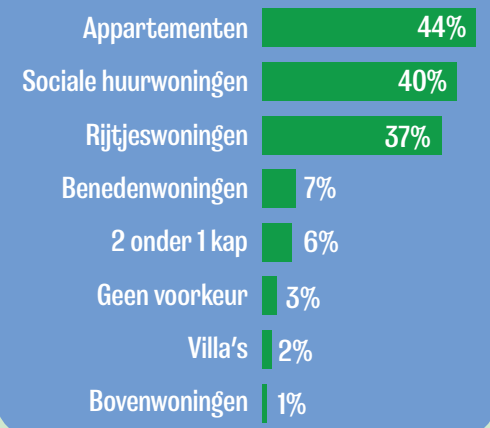

Inwonerpeiling aug 2024 NIEUWE WONINGEN

Hoe belangrijk vind je het bouwen van nieuwe woningen?

Wil je dit toelichten?

Belangrijk voor nieuwe generatie

Liever ruimte voor groen

Tekort aan woningen

Ridderkerk is vol

Te weinig betaalbare woningen

Eerst leegstand aanpakken

Voor welke groepen is een woning het hardst nodig volgens jou?

Wat voor soort woningen moeten er worden gebouwd?

Hoeveel ruimte voor nieuwe woningen zie je binnen de bebouwde kom?