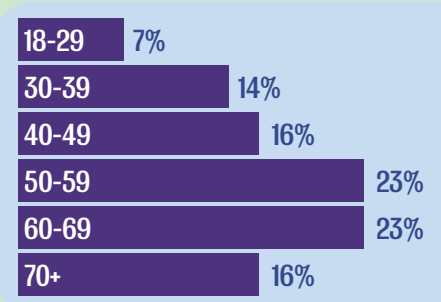

Zijn er plekken waar **niet** hoger gebouwd kan worden?