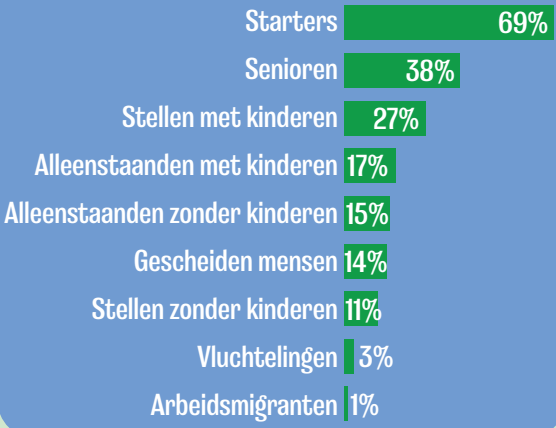

Inwonerpeiling aug 2024 NIEUWE WONINGEN

Hoe belangrijk vind je het bouwen van nieuwe woningen?

Wil je dit toelichten?

Belangrijk voor nieuwe generatie

Liever ruimte voor groen

Tekort aan woningen

Ridderkerk is vol

Te weinig betaalbare woningen

Eerst leegstand aanpakken

Voor welke groepen is een woning het hardst nodig volgens jou?

Wat voor soort woningen moeten er worden gebouwd?

Hoeveel ruimte voor nieuwe woningen zie je binnen de bebouwde kom?