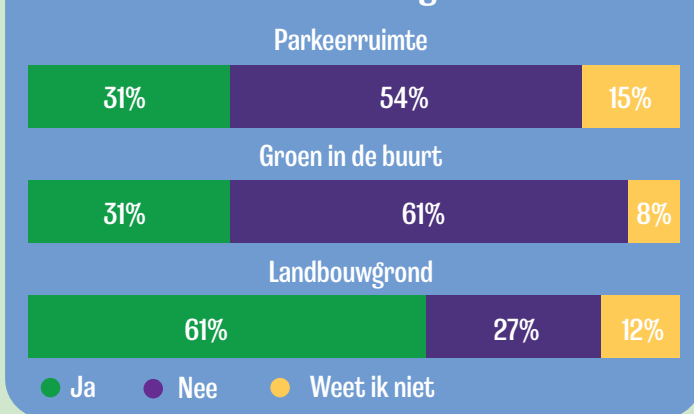

Mogen er meer woningen gebouwd worden als dat ten koste gaat van: