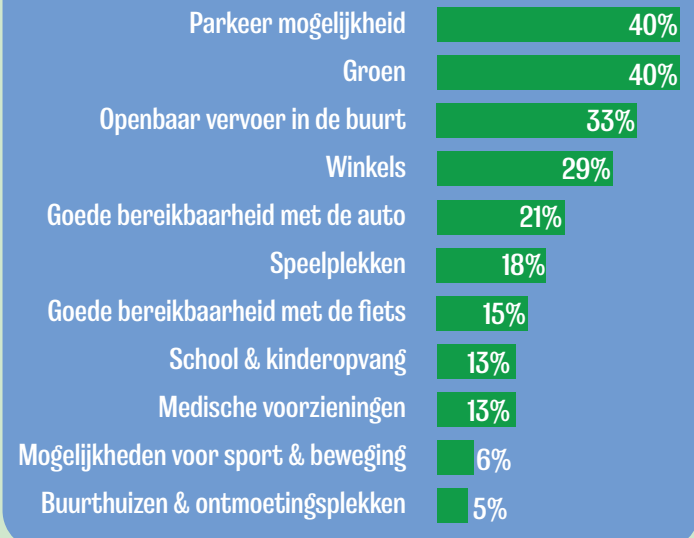

Inwonerpeiling aug 2024 NIEUWE WONINGEN

Hoe belangrijk vind je het bouwen van nieuwe woningen?

Wil je dit toelichten?

Belangrijk voor nieuwe generatie

Liever ruimte voor groen

Tekort aan woningen

Ridderkerk is vol

Te weinig betaalbare woningen

Eerst leegstand aanpakken

Voor welke groepen is een woning het hardst nodig volgens jou?

Wat voor soort woningen moeten er worden gebouwd?

Hoeveel ruimte voor nieuwe woningen zie je binnen de bebouwde kom?

Wat vind je belangrijk in de omgeving van nieuwe woningen?

Waar zie je ruimte voor nieuwe woningen binnen de bebouwde kom?

Wat heb je liever?

Wil je dit toelichten?

- Dorpse karakter behouden
- Hoogbouw slecht voor woongenot
- Hoogbouw past niet bij Ridderkerk
- Zo meer woningen mogelijk
- Er is weinig ruimte
- De nood is hoog